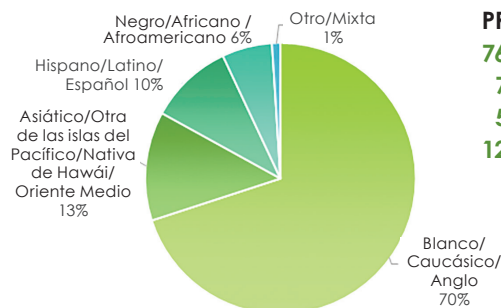

CARACTERÍSTICAS DE LOS NUEVOS MIEMBROS

3,500+ NUEVOS MIEMBROS
PASADOS 15 AÑOS; 200 MIEMBROS PROFESADOS POR AÑO

28 EDAD MEDIA EN LA ENTRADA

81% ESTABAN EMPLEADOS ANTES DE ENTRAR

73% ASISTIÓ A UNA ESCUELA CATÓLICA
POR LO MENOS PARTE DE SU EDUCACIÓN

73% CRECIÓ EN CASAS DE LA "CLASE MEDIA"

71% OBTUVO UNA LICENCIATURA
O MÁS ANTES DE ENTRAR EN LA VIDA RELIGIOSA

35% DISCERNIÓ POR MÁS DE 2 AÑOS

34% TIENE UN PARIENTE EN LA VIDA RELIGIOSA

33% TIENE UN PADRE NACIDO FUERA DE LOS EE.UU.

EDAD DE LOS QUE ESTÁN EN FORMACIÓN INICIAL

ANTECEDENTES RACIALES/ GRUPO ÉTNICO*

PRIMER IDIOMA

- 76%** Inglés
- 7%** Español
- 5%** Vietnamita
- 12%** Otro (59 diferentes idiomas)

*Nuevos miembros según lo informado por Consejo de Superiores Mayores de los Institutos Religiosos.