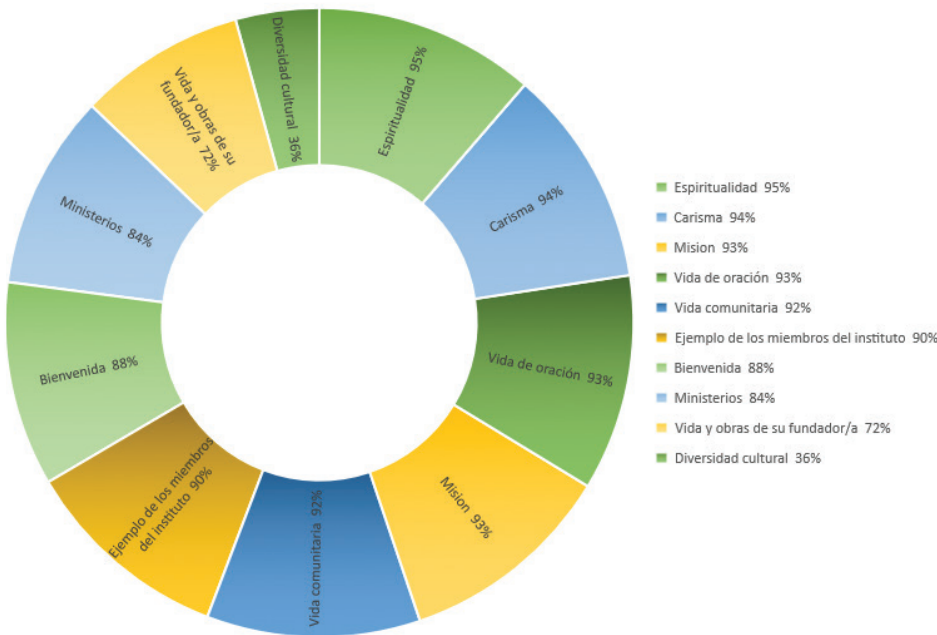

PERCATACIÓN DE VOCACIONES

70% de los nuevos participantes consideraron la vida religiosa antes de los 21 años. La mayoría:

- Accedieron a una amplia gama de recursos impresos y en línea mientras discernieron;
- Hablaron con sus pastores; asistieron a eventos relacionados con la vocación; y
- Recibieron aliento de institutos religiosos, familiares, amigos, miembros de la parroquia y ministros del campus.

95% encontraron la reunión con un miembro del instituto muy útil

74% participaron en una experiencia de "Ven y Ver"

66% fueron invitados a considerar una vocación religiosa

VIDA COMUNITARIA

Los miembros más nuevos ven la vida comunitaria como lo que es distintivo y atractivo de la vida religiosa. La mayoría de los miembros más nuevos desean vivir en una comunidad de cuatro o más y encuentran los siguientes aspectos de la comunidad "Muy importante". (Sus calificaciones corresponden bastante estrechamente a las calificaciones de superiores mayores de institutos religiosos.)

LA ATRACCIÓN A SU COMUNIDAD ELEGIDA

Nota: Los encuestados de etnias culturalmente diversas son más propensos que Anglos a ser "muy" atraídos a su instituto por la vida y las obras del fundador/ess, los ministerios del instituto, la diversidad cultural de los miembros, y la bienvenida y el aliento de los miembros.

Vaya a NRVC.net para el completo 2020 estudio de NRVC/ CARA sobre Las recientes vocaciones a la vida religiosa.

Este estudio fue posible en parte a través de una subvención de la fundación GHR.

CARACTERÍSTICAS DE INSTITUTOS RELIGIOSOS