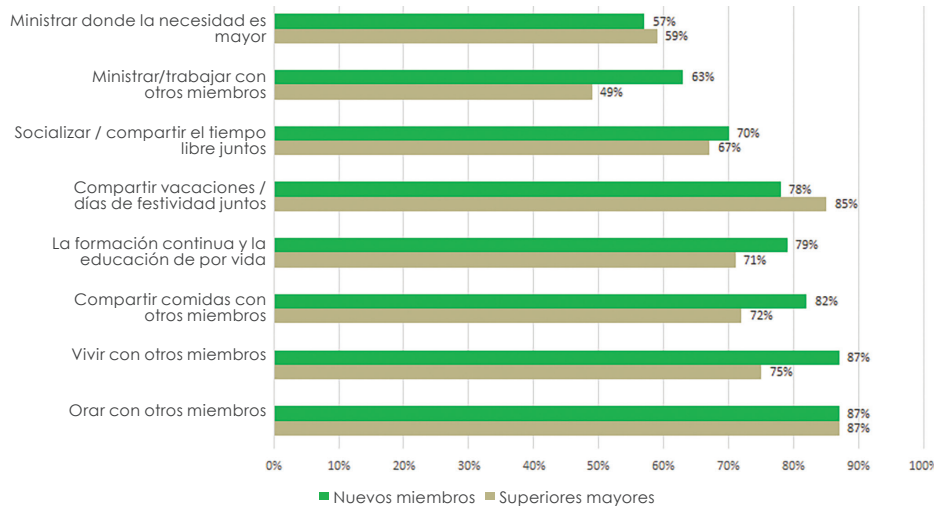

EDAD DE LOS QUE ESTÁN EN FORMACIÓN INICIAL

ANTECEDENTES RACIALES/ GRUPO ÉTNICO*

PRIMER IDIOMA

- 76%** Inglés
- 7%** Español
- 5%** Vietnamita
- 12%** Otro (59 diferentes idiomas)

*Nuevos miembros según lo informado por Consejo de Superiores Mayores de los Institutos Religiosos.

PERCATACIÓN DE VOCACIONES

70% de los nuevos participantes consideraron la vida religiosa antes de los 21 años. La mayoría:

- Accedieron a una amplia gama de recursos impresos y en línea mientras discernieron;
- Hablaron con sus pastores; asistieron a eventos relacionados con la vocación; y
- Recibieron aliento de institutos religiosos, familiares, amigos, miembros de la parroquia y ministros del campus.

95% encontraron la reunión con un miembro del instituto muy útil

74% participaron en una experiencia de "Ven y Ver"

66% fueron invitados a considerar una vocación religiosa

VIDA COMUNITARIA

Los miembros más nuevos ven la vida comunitaria como lo que es distintivo y atractivo de la vida religiosa. La mayoría de los miembros más nuevos desean vivir en una comunidad de cuatro o más y encuentran los siguientes aspectos de la comunidad "Muy importante". (Sus calificaciones corresponden bastante estrechamente a las calificaciones de superiores mayores de institutos religiosos.)