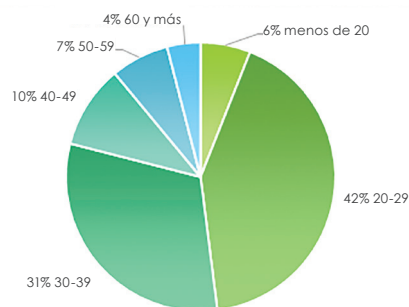

CARACTERÍSTICAS DE LOS NUEVOS MIEMBROS

3,500+ NUEVOS MIEMBROS
PASADOS 15 AÑOS; 200 MIEMBROS PROFESADOS POR AÑO

28 EDAD MEDIA EN LA ENTRADA

81% ESTABAN EMPLEADOS ANTES DE ENTRAR

73% ASISTIÓ A UNA ESCUELA CATÓLICA
POR LO MENOS PARTE DE SU EDUCACIÓN

73% CRECIÓ EN CASAS DE LA "CLASE MEDIA"

71% OBTUVO UNA LICENCIATURA
O MÁS ANTES DE ENTRAR EN LA VIDA RELIGIOSA

35% DISCERNIÓ POR MÁS DE 2 AÑOS

34% TIENE UN PARIENTE EN LA VIDA RELIGIOSA

33% TIENE UN PADRE NACIDO FUERA DE LOS EE.UU.

EDAD DE LOS QUE ESTÁN EN FORMACIÓN INICIAL

ANTECEDENTES RACIALES/ GRUPO ÉTNICO*

PRIMER IDIOMA

- 76%** Inglés
- 7%** Español
- 5%** Vietnamita
- 12%** Otro (59 diferentes idiomas)

*Nuevos miembros según lo informado por Consejo de Superiores Mayores de los Institutos Religiosos.